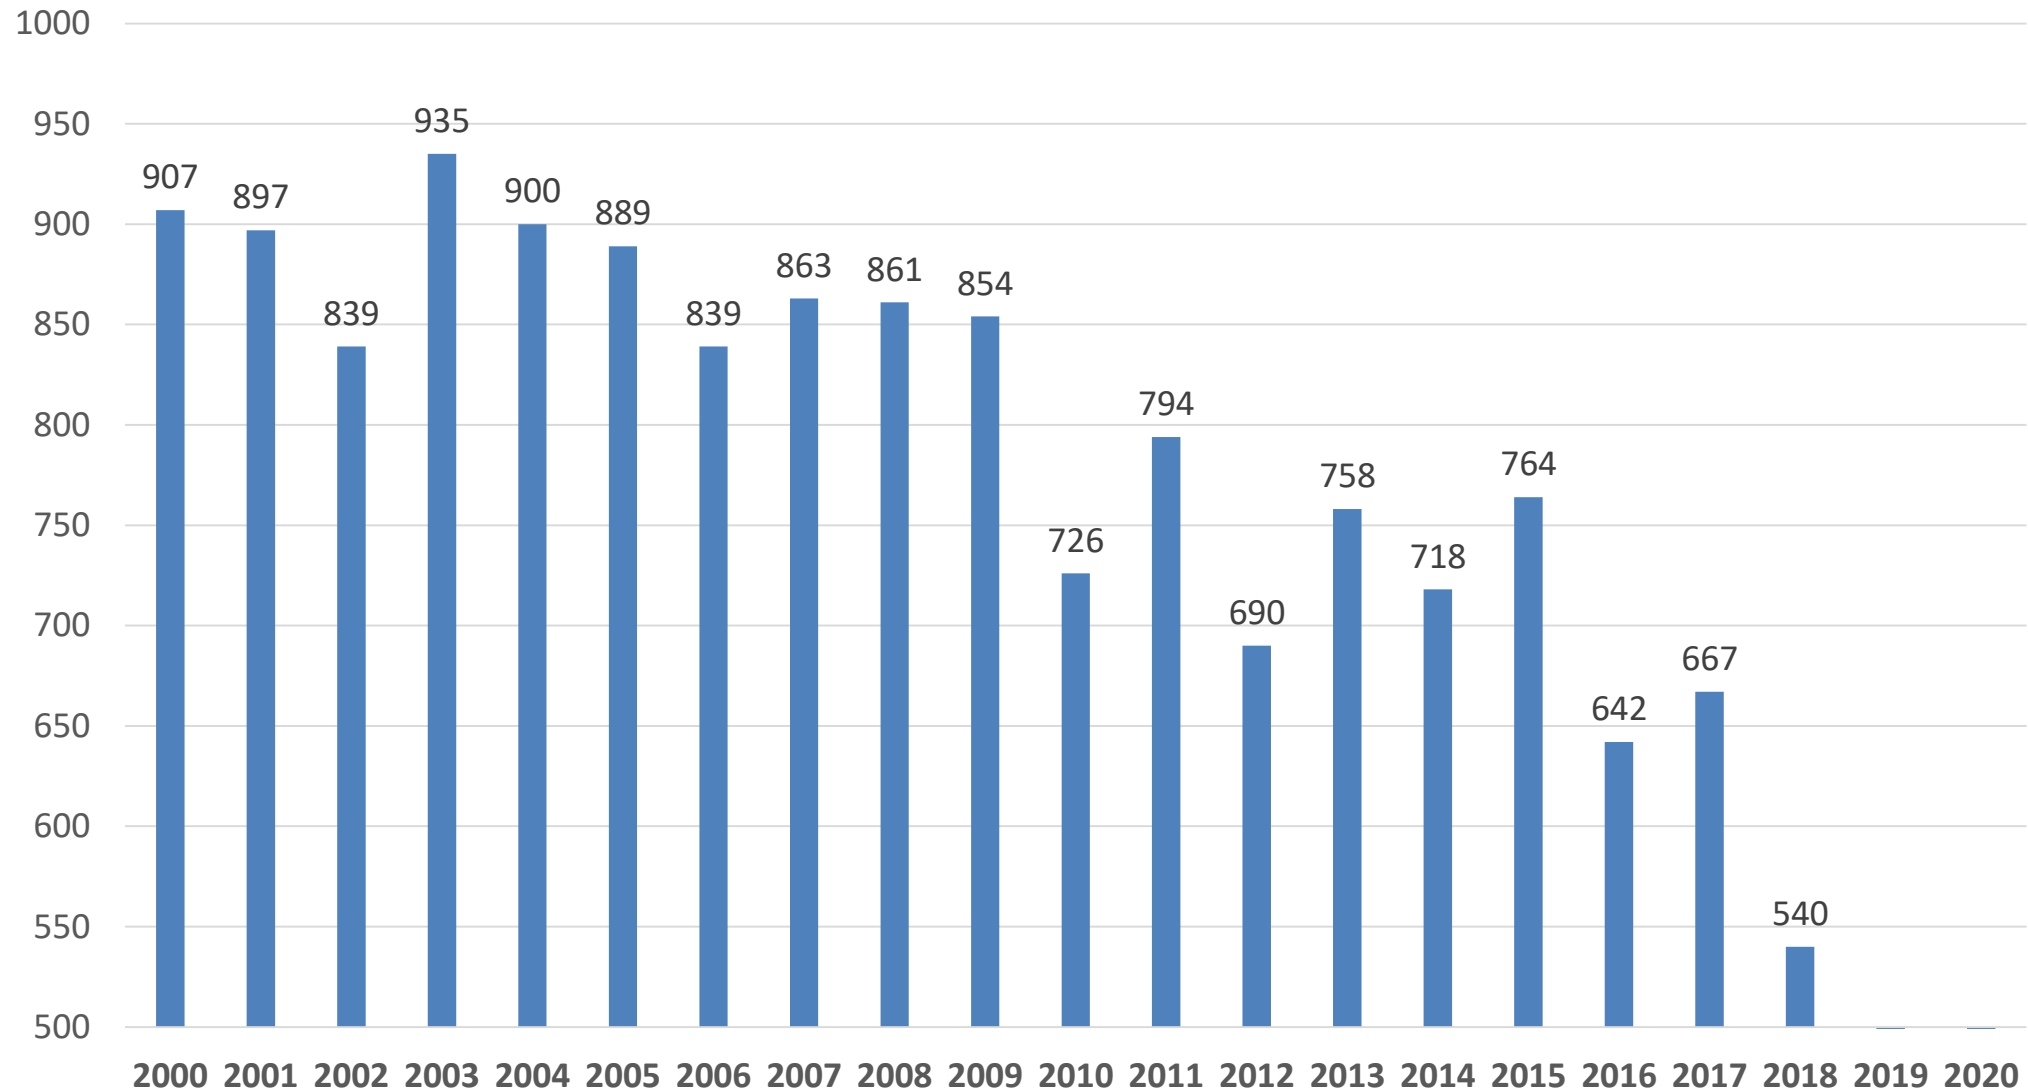

**Suomen
Hiihtoliitto**

Hiihdon Valmentajakerho 5.-6.5.2018
Eero Hietanen

Seuraluokittelu 2018

1	E-S	10350973	ESPOON HIIHTOSEURA
2	P-P	10346291	OULUN HIIHTOSEURA
3	K-S	10350452	SKI JYVÄSKYLÄ
4	E-S	10350821	VANTAAN HIIHTOSEURA
5	Lah	10348419	LAHDEN HIIHTOSEURA
6	Lap	10345085	OUNASVAARAN HIIHTOSEURA
7	Häm	10347627	LEMPÄÄLÄN KISA
8	FSS	10345988	PARGAS IF
9	Lap	10348804	KARIHAARAN VISA
10	FSS	10342981	IF MINKEN
11	S-S	10347106	MIKKELIN HIIHTÄJÄT
12	P-P	10348147	KUUSAMON ERÄ-VEIKOT
13	E-K	10350122	IMATRAN URHEILIJAT
14	E-P	10344390	SEINÄJOEN HIIHTOSEURA
15	P-K	10347876	LIPERIN HIIHTOSEURA
16	Häm	10350782	HÄMEENLINNAN HIIHTOSEURA
17	E-S	10348891	KERAVAN URHEILIJAT
18	Lah	10350274	HOLLOLAN URHEILIJAT -46
19	K-P	10345755	PYHÄJÄRVEN POHTI
20	Häm	10342648	VALKEAKOSKEN HAKA

Piirijärjestys 2018	
piiri	sija
FSS	1
Etelä-Suomi	2
Häme	3

Kilpailulisenssit ja Skipassit

HS-kilpailut 2000-> sarjat yhteensä maaliintulleet normaalimatkan kisoissa

Maastohiihdon valmennusjärjestelmä

H
I
I
T
O
S
E
U
R
A