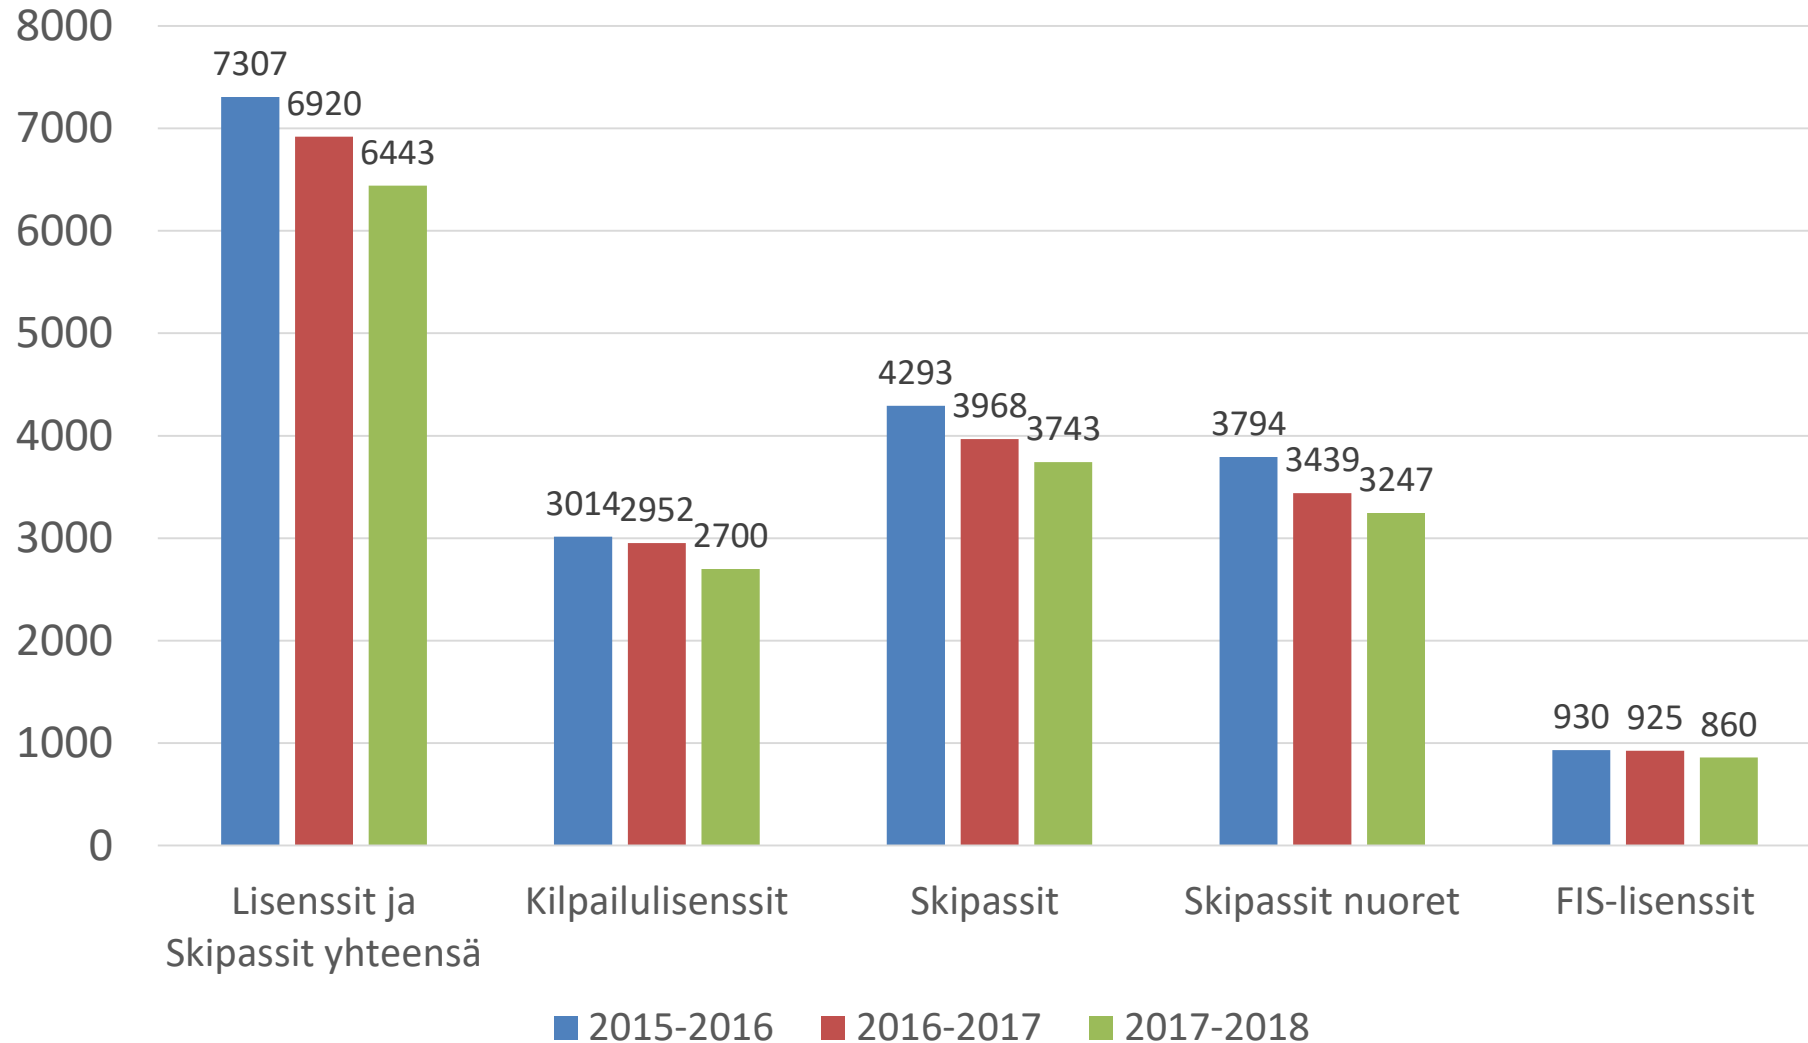

**Suomen
Hiihtoliitto**

Hiihdon Valmentajakerho 5.-6.5.2018
Eero Hietanen

Seuraluokittelu 2018

1	E-S	10350973	ESPOON HIIHTOSEURA
2	P-P	10346291	OULUN HIIHTOSEURA
3	K-S	10350452	SKI JYVÄSKYLÄ
4	E-S	10350821	VANTAAN HIIHTOSEURA
5	Lah	10348419	LAHDEN HIIHTOSEURA
6	Lap	10345085	OUNASVAARAN HIIHTOSEURA
7	Häm	10347627	LEMPÄÄLÄN KISA
8	FSS	10345988	PARGAS IF
9	Lap	10348804	KARIHAARAN VISA
10	FSS	10342981	IF MINKEN
11	S-S	10347106	MIKKELIN HIIHTÄJÄT
12	P-P	10348147	KUUSAMON ERÄ-VEIKOT
13	E-K	10350122	IMATRAN URHEILIJAT
14	E-P	10344390	SEINÄJOEN HIIHTOSEURA
15	P-K	10347876	LIPERIN HIIHTOSEURA
16	Häm	10350782	HÄMEENLINNAN HIIHTOSEURA
17	E-S	10348891	KERAVAN URHEILIJAT
18	Lah	10350274	HOLLOLAN URHEILIJAT -46
19	K-P	10345755	PYHÄJÄRVEN POHTI
20	Häm	10342648	VALKEAKOSKEN HAKA

Piirijärjestys 2018	
piiri	sija
FSS	1
Etelä-Suomi	2
Häme	3

Kilpailulisenssit ja Skipassit

HS-kilpailut 2000-> sarjat yhteensä maaliintulleet normaalimatkan kisoissa

Maastohiihdon valmennusjärjestelmä

H
I
I
T
O
S
E
U
R
A