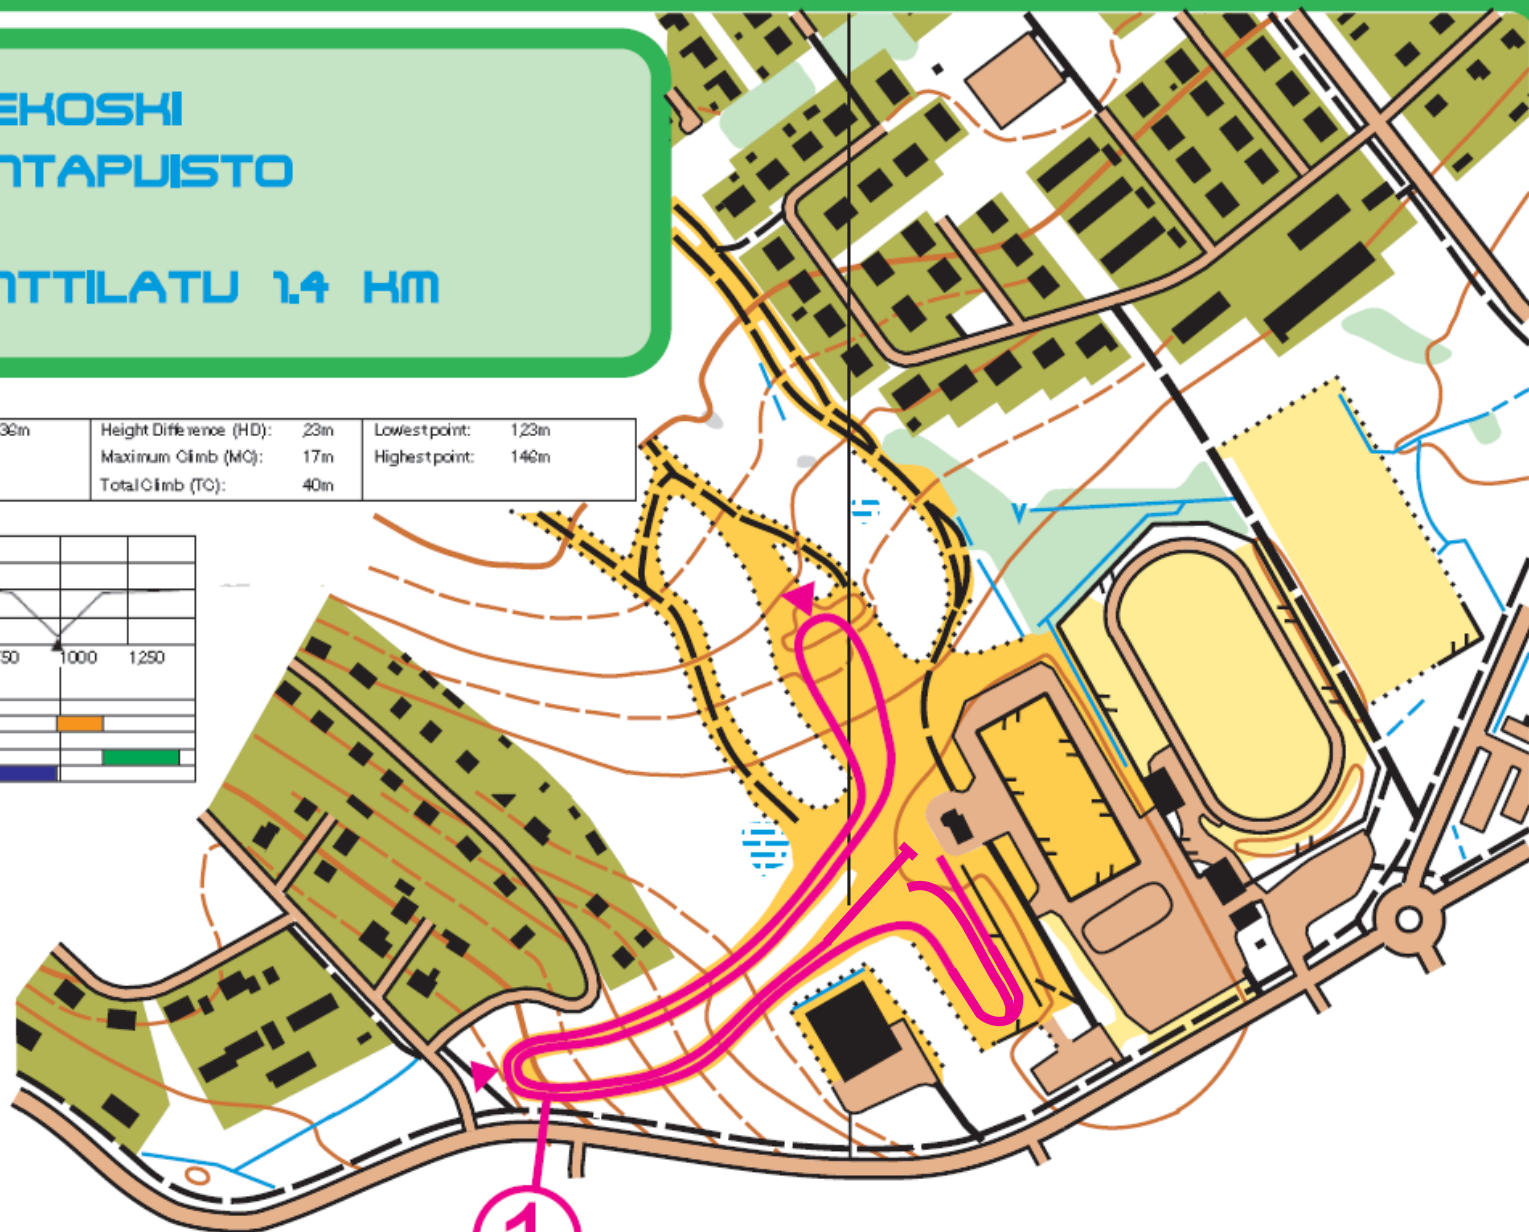

# Äänekoski, SM parisprintti

PITOTESTI

Voitelu &  
kisakanslia

SUKSIHUOLTO  
VAIHTO

LÄHTÖ

MAALI

Media

Kisaravintola  
& kahvio

# ÄÄNEKOSKI LIIKUNTAPUJISTO FIS SPRINTTILATU 1.4 KM

Äänekoski 1400 m

FIS	Course length:	1430m	Height Difference (HD):	23m	Lowest point:	123m
	Category:		Maximum Climb (MC):	17m	Highest point:	146m
	Competition Level:		Total Climb (TC):	40m		

1:4000/2,5m